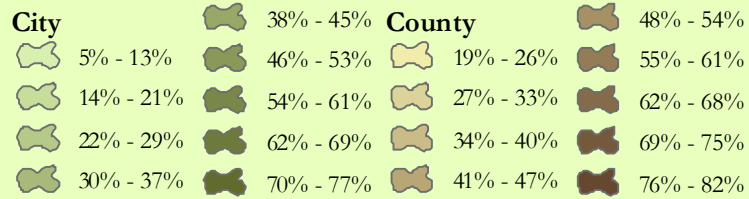

1991

2001

Georgia Canopy Cover